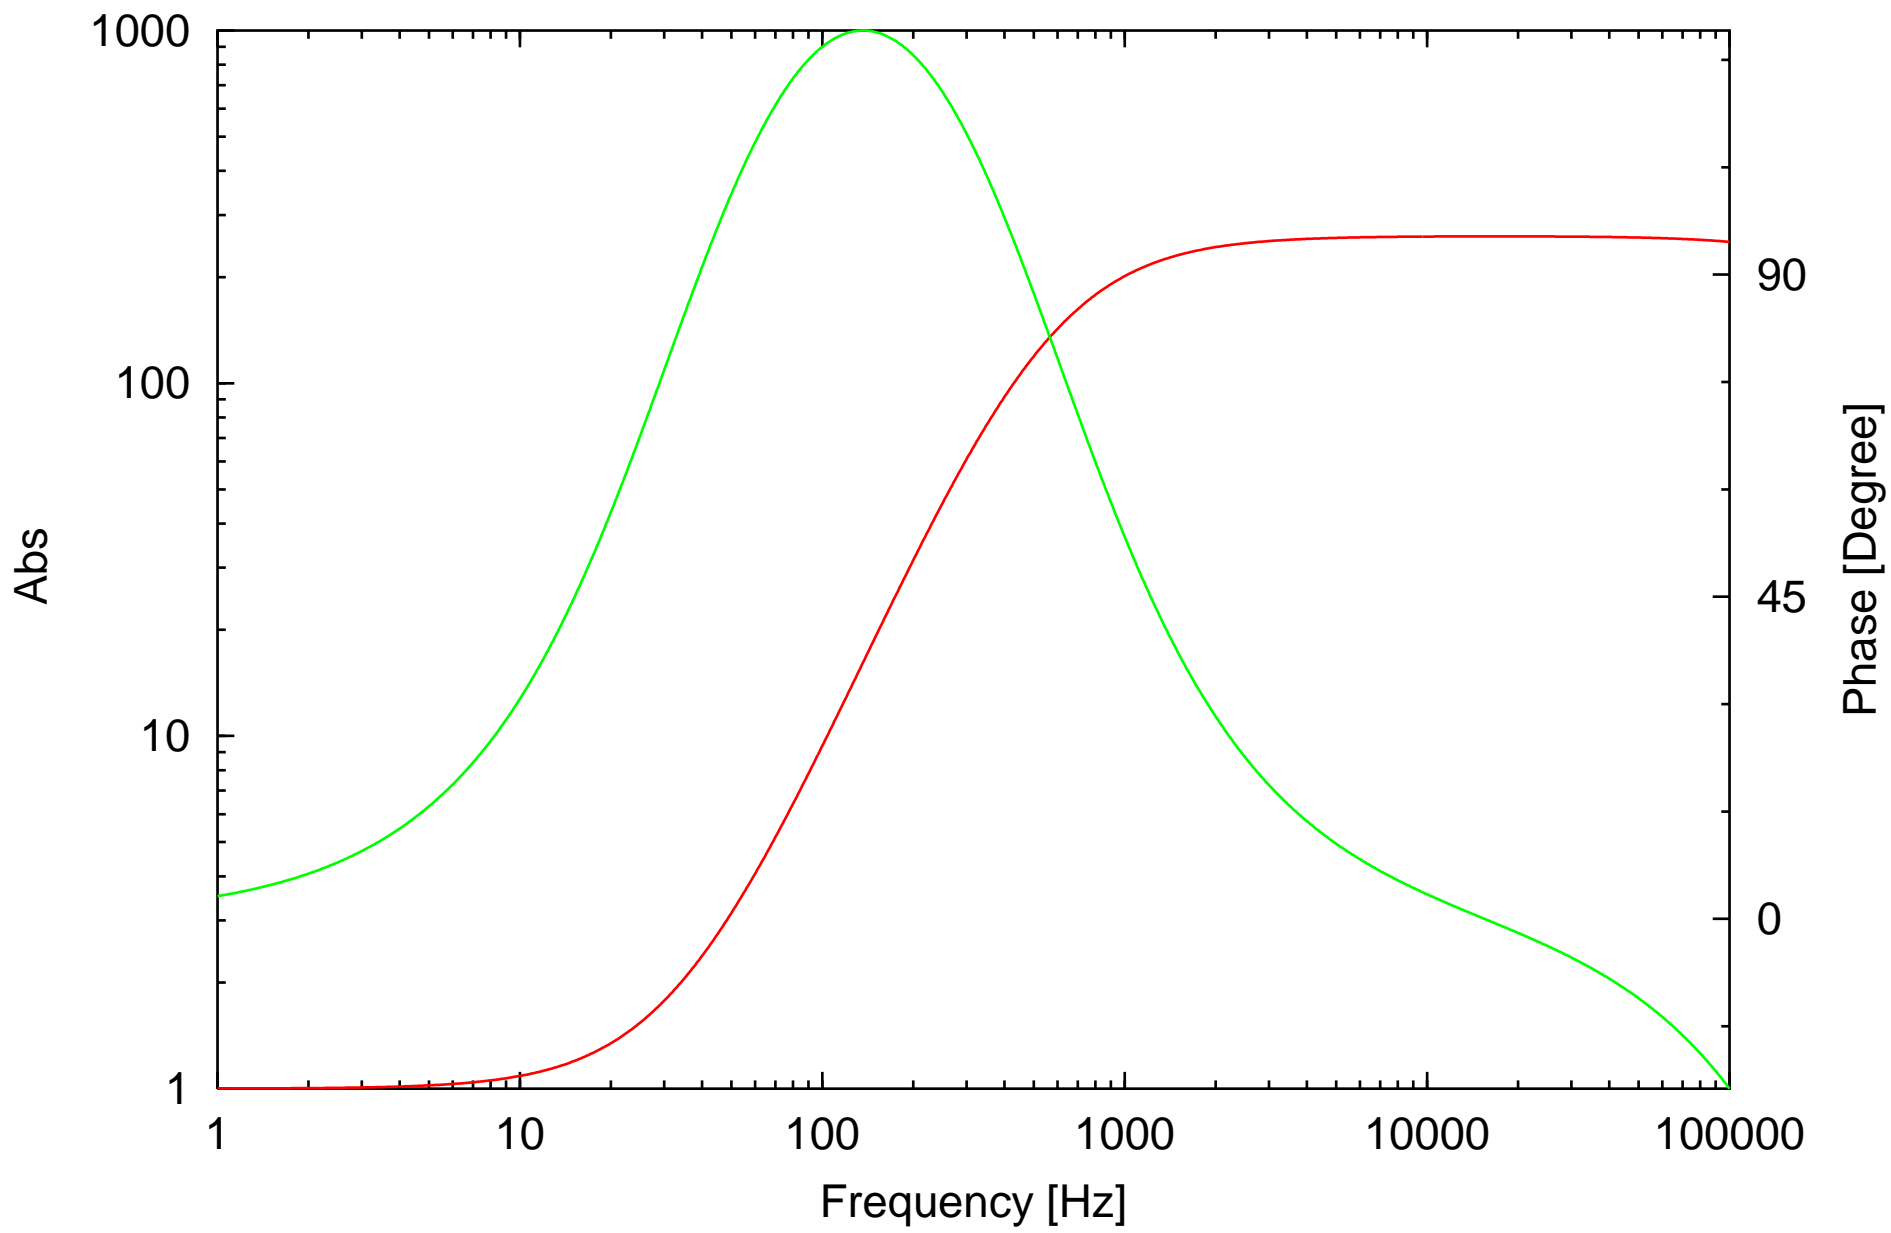

Created:		TAMA project, NAO Mitaka, Tokyo, Japan	
Date	Name	Description:	
5/1/2004	Tatsumi		
Changed:			
Date	Name		
File: utf-int		Saved: 1/12/2004 01:08:43	
Sheet: 1/1		Printed: 1/13/2004 11:56:58	

U(no) [V/V] Abs

U(no) [V/V] Phase

RNoise(r10) —
RNoise(r11) —
RNoise(r12) —
RNoise(r13) —

RNoise(r14) —
RNoise(r15) —
OP UNoise(op1) —
OP INoise-(op1) —

OP UNoise(op2) —
OP INoise-(op2) —
Sum Noise —

RNoise(r10) —
 RNoise(r11) —
 RNoise(r12) —
 RNoise(r13) —